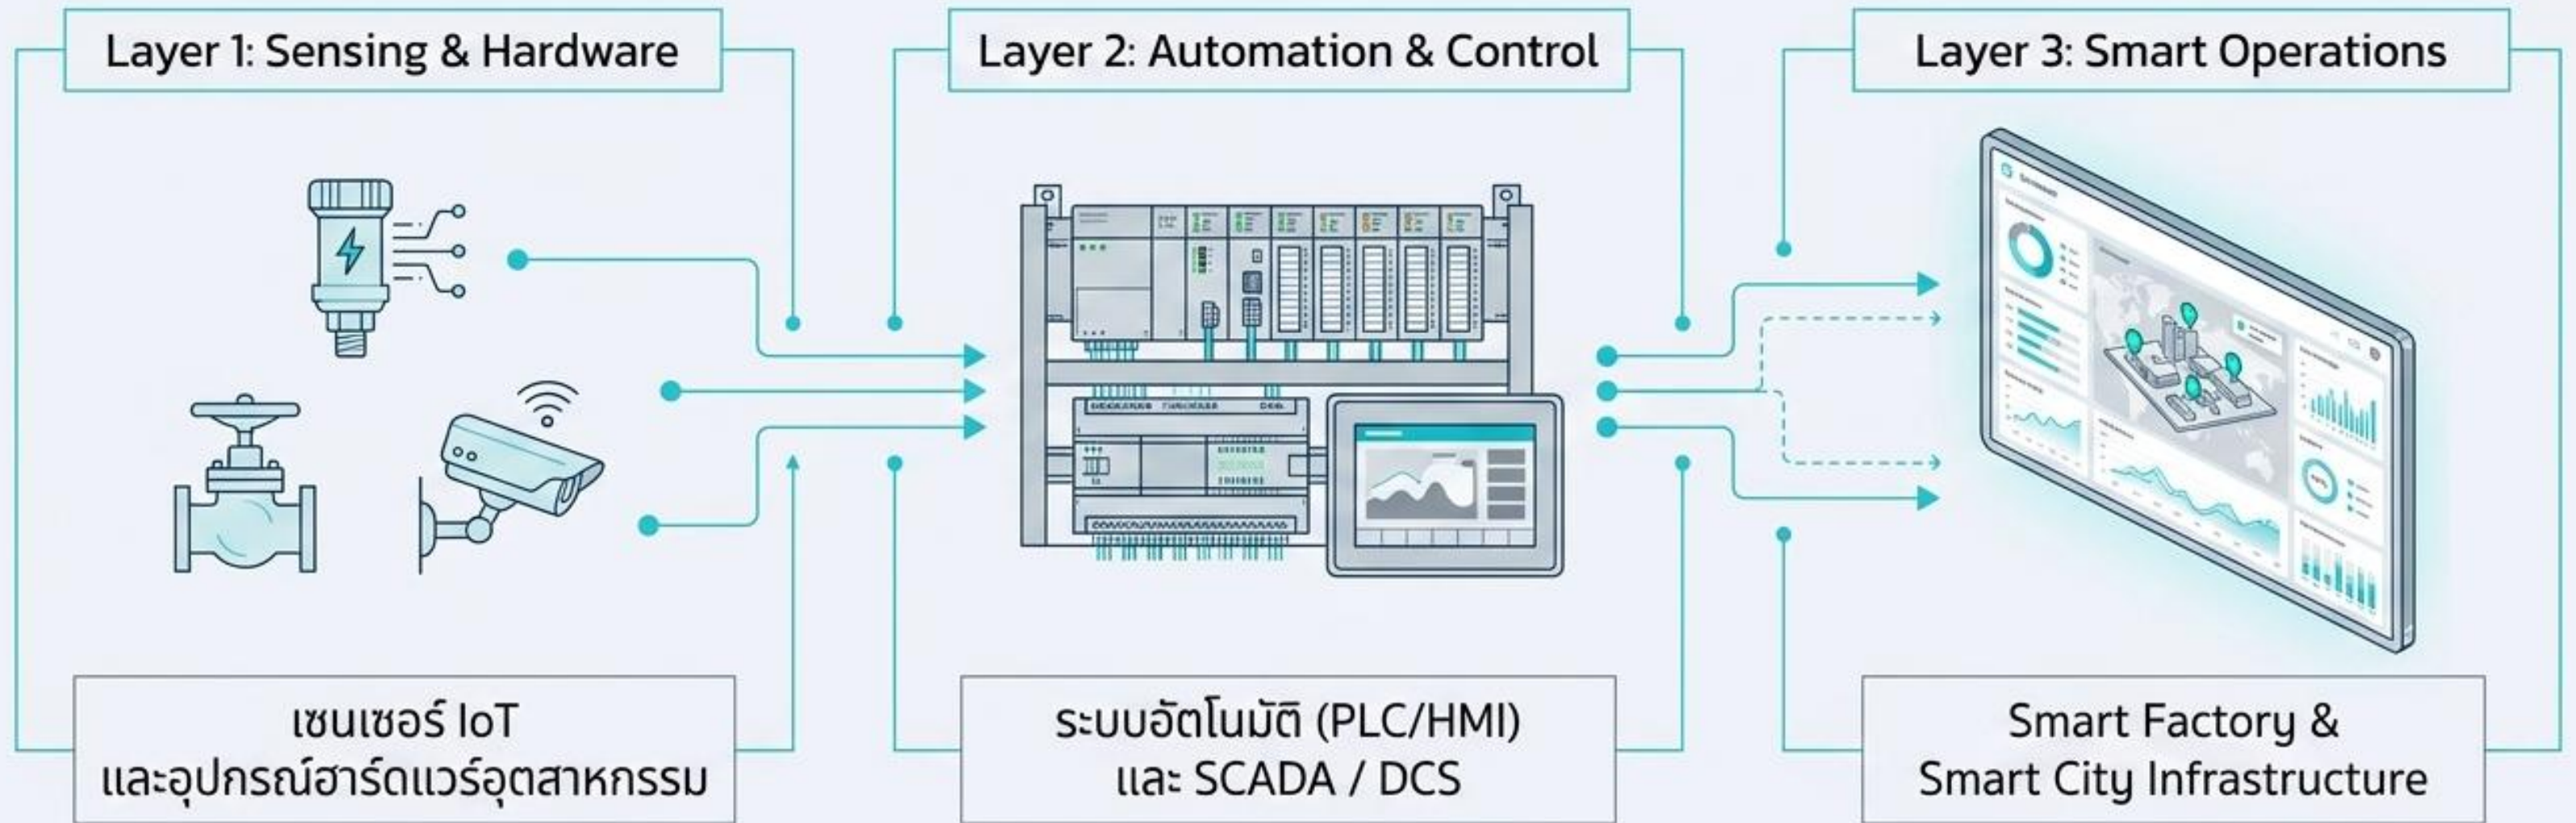

## System Integration (SI):

การบูรณาการฮาร์ดแวร์และซอฟต์แวร์ไร้รอยต่อ

## EV Charger:

ระบบบริหารจัดการสถานีชาร์จและข้อมูล  
ยานยนต์ไฟฟ้า

## O&M System:

ระบบบริหารงานซ่อมบำรุงเชิงป้องกันและ  
จัดการใบงาน

ผู้นำด้าน System Integration และ Digital Transformation  
ที่ผสานวิศวกรรมซอฟต์แวร์ระดับโลกเข้ากับโครงสร้างพื้นฐานของอุตสาหกรรม

# Solution Matrix: Industrial & Infrastructure

เราเชี่ยวชาญการวางระบบ ออกแบบ และติดตั้งระบบคอมพิวเตอร์ เครือข่าย และระบบอัตโนมัติแบบครบวงจร (System Integrator) เปลี่ยนข้อมูลจากเซนเซอร์หน้างานให้เป็นการควบคุมแบบเรียลไทม์